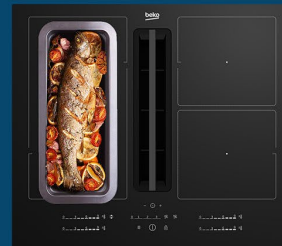

Du 15 juin au 31 juillet 2025

*Offre soumise à conditions et réservée aux 4 000 premiers participants. Voir modalités sur [beko.fr](https://www.beko.fr)

** Étude indépendante sur un total de plus de 15 000 consommateurs en France, fin 2024 - [poyfrance.com](https://www.poyfrance.com)

en confiance avec **beko**